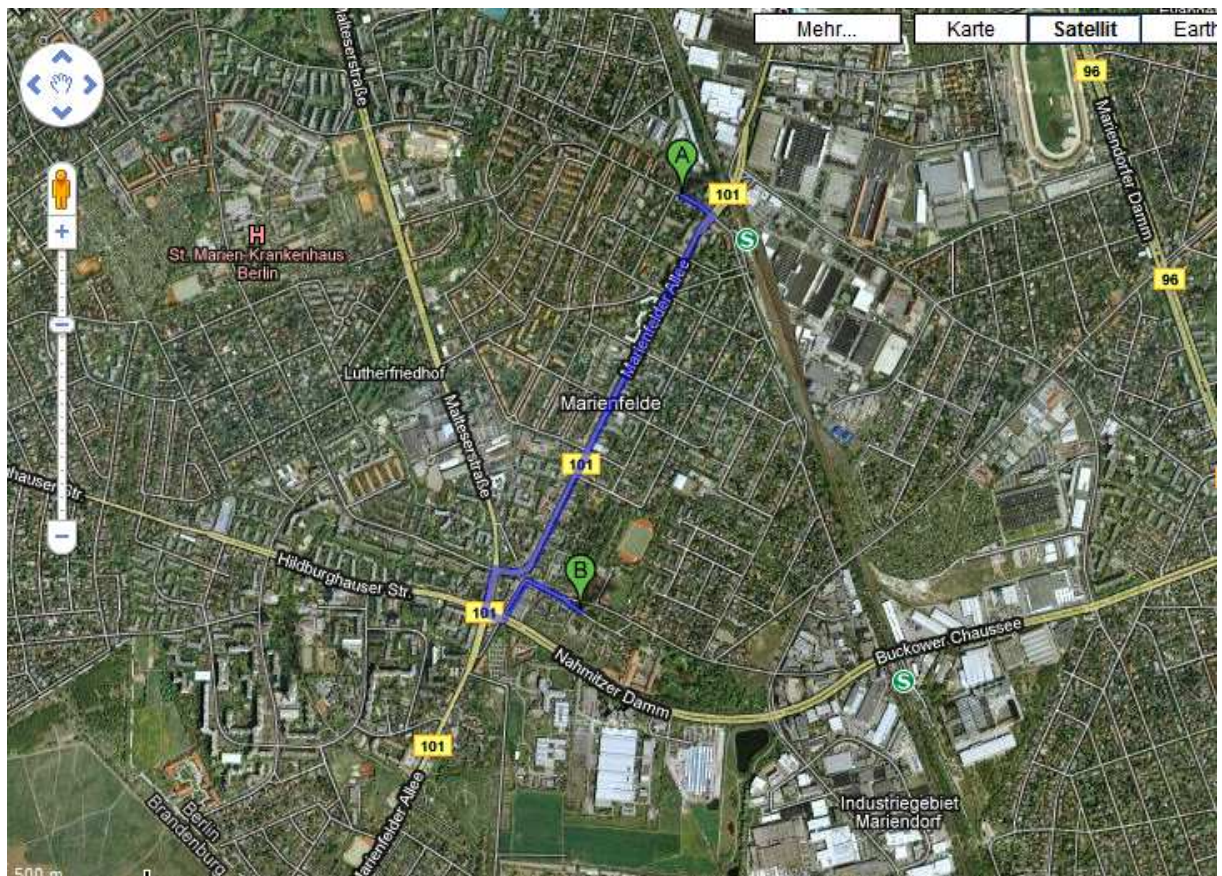

BFW Lehrbauhof Berlin

Belßstr. 12. 12277 Berlin

www.Lehrbauhof-Berlin.de

1) Pension Schultze

ist 5 Min. Fußweg vom Lehrbauhof entfernt.

<http://www.pension-schultze.de/>

2) Hotel Alte Dorfaue

Alt-Marienfeld 41

12277 Berlin (siehe B im Bild)

Route zur Belßstr. 12, 12277 Berlin: 2.2 km – 5 Min mit dem Auto

A=BFW Lehrbauhof / B=Hotel

BFW Lehrbauhof Berlin

Belßstr. 12. 12277 Berlin

www.Lehrbauhof-Berlin.de

Gesamtliste der Hotels in näherer Umgebung: